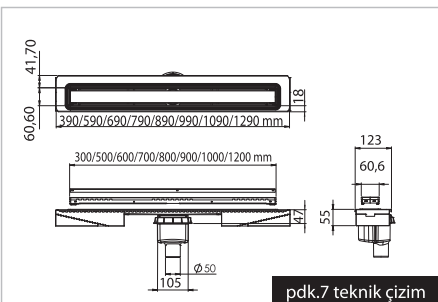

Hijyen ve kolay temizleme
Hygiene and easy cleaning

Proline Nova / Natura Kapak Detayı / Cover detail

Kademe detayı / Gradual detail

TEKNİK ÇİZİM TECHNICAL DRAWING

*PDK.9 - 80 mm / PDK.11 - 60 mm PDK.7 - 30/80 mm