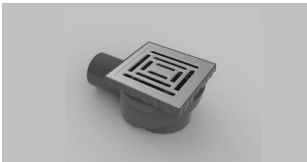

yüksek drenaja sahip S sistem sifon yapısı
high drainage S system siphon structure

Evimetal'den duvar giderinde yenilik,
size özel ölçüde kesilebilen ilk
duvar gideri.

WallLine
serisi/series

Innovation at the wall drain from
Evimetal, you can cut special sizes
for you.

Sayfa/Page.10-13

SlimLine / slot gider

Sayfa/Page.14-19

HighLine

Sayfa/Page.22-23

ProLine

Sayfa/Page.25 - 27

CompactLine

Sayfa/Page.28-29

TrendLine

Sayfa/Page.39

uygulama yardımcıları / application helpers Sf./P.42-45

süzgeçler / floor drains

Sayfa/Page.46-55

Sızdırmazlık bandı / Isolation band

Meyil profili