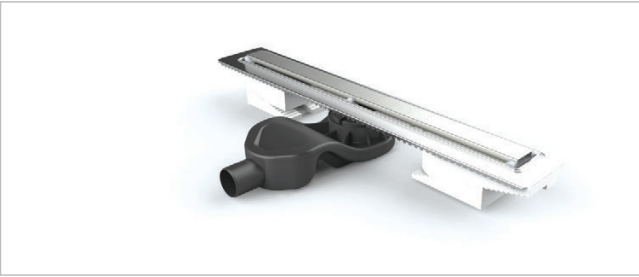

Sayfa/Page.28-29