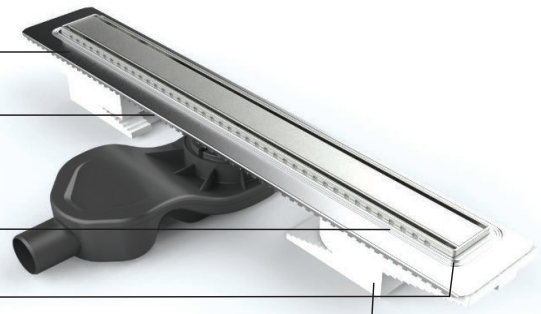

yüksek drenaja sahip S sistem sifon yapısı
high drainage S system siphon structure

Evimetal'den duvar giderinde yenilik,
size özel ölçüde kesilebilen ilk
duvar gideri.

WallLine
serisi/series

Innovation at the wall drain from
Evimetal, you can cut special sizes
for you.

yapıştırıcı taşmalarını engelleyen 3 boyutlu gövde yapısı
3D body structure preventing adhesive spill-over

izolasyon tutunma kanalları
insulation fastening ducts

ses izolasyonu sağlayan yükseklik ayar seti
leveling adjustment set enabling insulation

DUŞTA YÜKSEK STANDARTLAR

DUŞ KANALLARI
SHOWER CHANNELS
HighLine
serisi/series

HIGH STANDARTS IN SHOWER

kaynaksız yekpare gövde
weldless single piece body

uygulamada tesviye betonuyla kilitlemeyi
sağlayan patentli ters açılı kanallar
patented reverse angle ducts enabling locking
on the leveling concrete in application