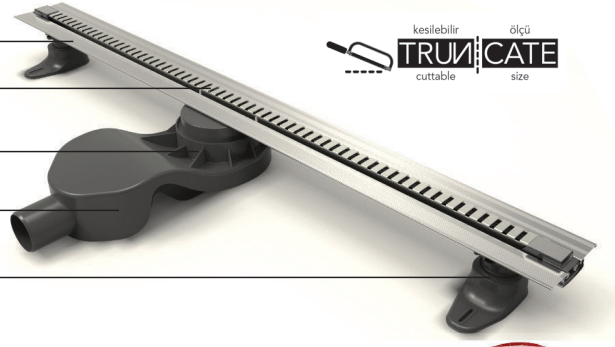

yüksek drenaja sahip S sistem sifon yapısı
high drainage S system siphon structure

Evimetal'den duvar giderinde yenilik,
size özel ölçüde kesilebilen ilk
duvar gideri.

WallLine
serisi/series

Innovation at the wall drain from
Evimetal, you can cut special sizes
for you.

yekpare gövde
single piece body

360 döner hazne ile kolay bağlantı
easy assembly with rotating siphon

ultra ince kapak 24 mm
ultra slim cover 24 mm

s sistem sifon yapısı
s system siphon structure

Evimetal'den duş süzgecinde yenilik,
size özel ölçüde kesilebilen slot duş gideri.

SlimLine
serisi/series

Innovation at the slot drain from Evimetal,
you can cut special sizes for you.

yekpare gövde
single piece body

ultra ince kapak 24 mm
ultra slim cover 24 mm

360 döner hazne ile kolay bağlantı
easy assembly with rotating siphon

s sistem sifon yapısı
s system siphon structure

vidalı yükseklik ayar seti
height adjustment part

kesilebilir ölçü
TRUI CATE
cuttable size

ALL RIGHTS RESERVED
PATENTED
ALL RIGHTS RESERVED

YALIN VE ZAMANSIZ