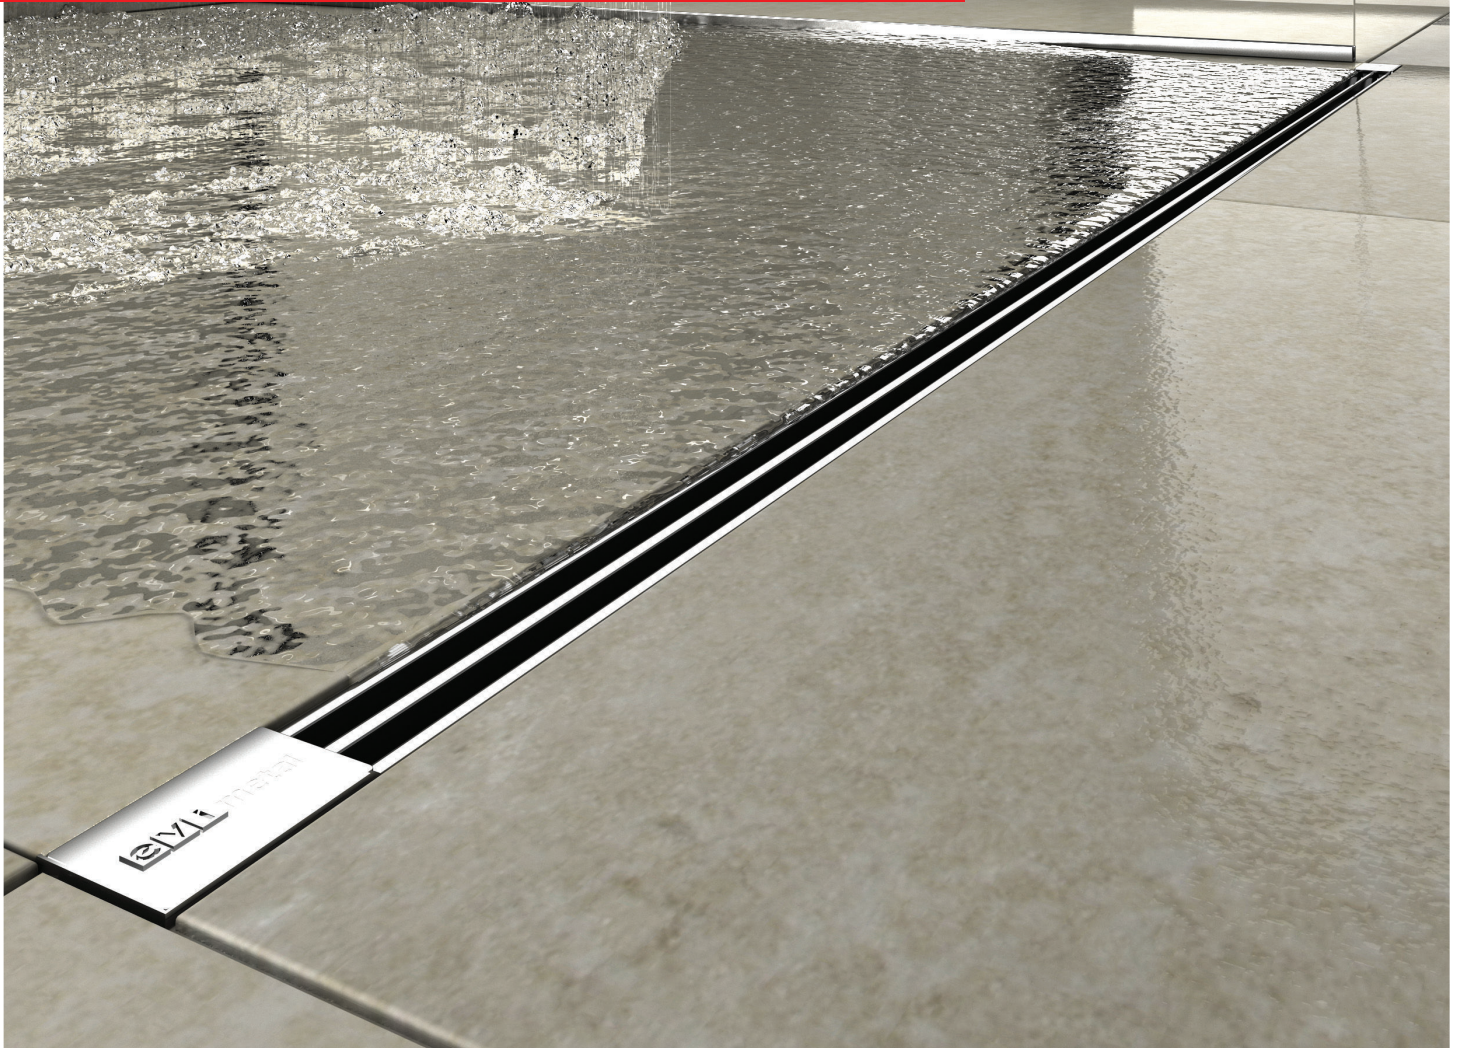

Evimetal'den duş süzgecinde yenilik,
size özel ölçüde kesilebilen slot duş gideri.

SlimLine
serisi/series

Innovation at the slot drain from Evimetal,
you can cut special sizes for you.