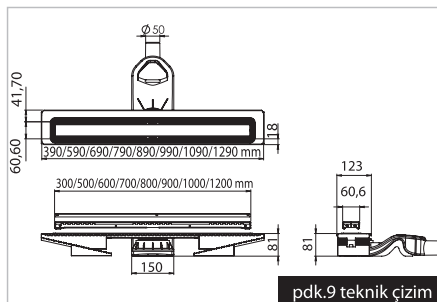

Hijyen ve kolay temizleme
Hygiene and easy cleaning

Proline Nova / Natura Kapak Detayı / Cover detail

Kademe detayı / Gradual detail

TEKNİK ÇİZİM TECHNICAL DRAWING

*PDK.9 - 80 mm / PDK.11 - 60 mm PDK.7 - 30/80 mm