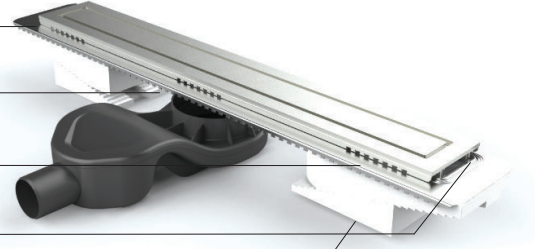

yüksek drenaja sahip S sistem sifon yapısı
high drainage S system siphon structure

Evimetal'den duvar giderinde yenilik,
size özel ölçüde kesilebilen ilk
duvar gideri.

WallLine
serisi/series

Innovation at the wall drain from
Evimetal, you can cut special sizes
for you.

LINEER KANAL
LINEAR CHANNEL
SlimLine
serisi/series

VIVID AND UNTIMELY

kaynaksız yekpare gövde
weldless single piece body

uygulamada tesviye betonuyla kilitlenmeyi
sağlayan patentli ters açılı kanallar
patented reverse angle ducts enabling locking
on the leveling concrete in application

yapıştırıcı taşmalarını engelleyen 3 boyutlu gövde yapısı
3D body structure preventing adhesive spill-over

izolasyon tutunma kanalları
insulation fastening ducts

ses izolasyonu sağlayan yükseklik ayar seti
leveling adjustment set enabling insulation