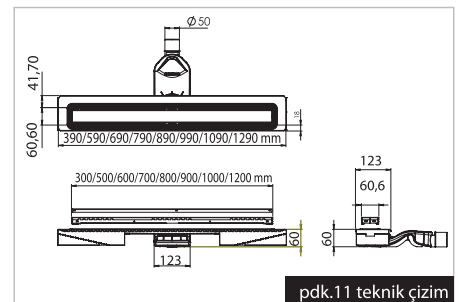

Hijyen ve kolay temizleme
Hygiene and easy cleaning

Proline Nova / Natura Kapak Detayı / Cover detail

Kademe detayı / Gradual detail

TEKNİK ÇİZİM TECHNICAL DRAWING

*PDK.9 - 80 mm / PDK.11 - 60 mm PDK.7 - 30/80 mm