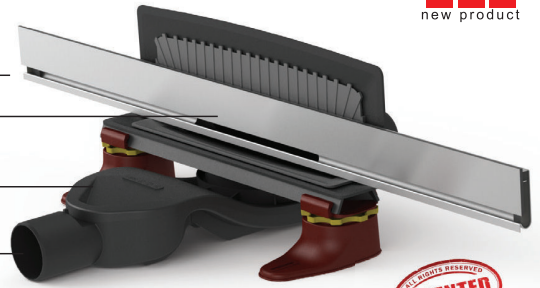

eğim kolaylığı sağlayan 30-100 cm arası kesilebilen ölçü
30-100 cm size that enable easy bevelling

kolay temizlenebilen ve çıkarılabilen masif kapak
easily removed and cleaned massive cover

360 döner hazne ile kolay bağlantı
easy assembly with rotating siphon

yüksek drenaja sahip S sistem sifon yapısı
high drainage S system siphon structure

Evimetal'den duvar giderinde yenilik,
size özel ölçüde kesilebilen ilk
duvar gideri.

WallLine
serisi/series

Innovation at the wall drain from
Evimetal, you can cut special sizes
for you.

yekpare gövde
single piece body

360 döner hazne ile kolay bağlantı
easy assembly with rotating siphon

ultra ince kapak 24 mm
ultra slim cover 24 mm

s sistem sifon yapısı
s system siphon structure

Evimetal'den duş süzgecinde yenilik,
size özel ölçüde kesilebilen slot duş gideri.

SlimLine
serisi/series

Innovation at the slot drain from Evimetal,
you can cut special sizes for you.

yekpare gövde
single piece body

ultra ince kapak 24 mm
ultra slim cover 24 mm

360 döner hazne ile kolay bağlantı
easy assembly with rotating siphon