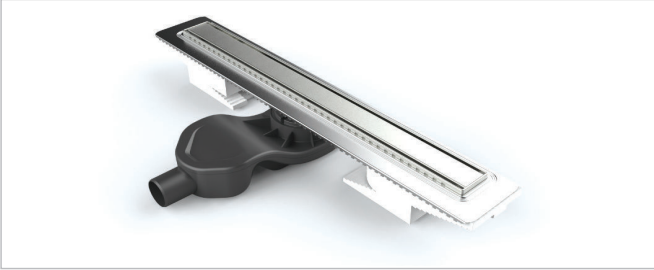

Proline Nova / Natura Kapak Detayı / Cover detail