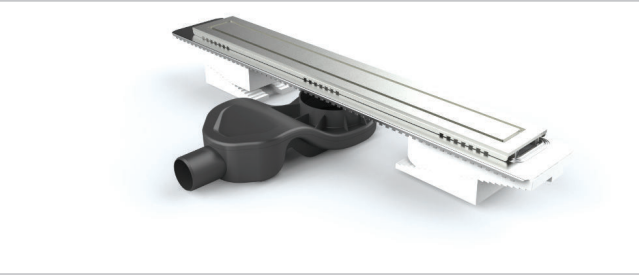

yüksek drenaja sahip S sistem sifon yapısı
high drainage S system siphon structure

Evimetal'den duvar giderinde yenilik,
size özel ölçüde kesilebilen ilk
duvar gideri.

WallLine
serisi/series

Innovation at the wall drain from
Evimetal, you can cut special sizes
for you.

Sayfa/Page.10-13

SlimLine / slot gider

Sayfa/Page.14-19

HighLine

Sayfa/Page.22-23

ProLine

Sayfa/Page.25 - 27

CompactLine