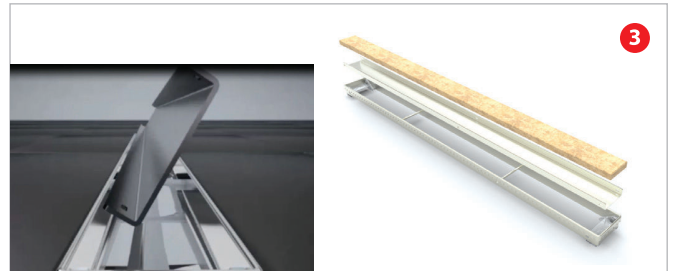

Proline Nova / Natura Kapak Detayı / Cover detail