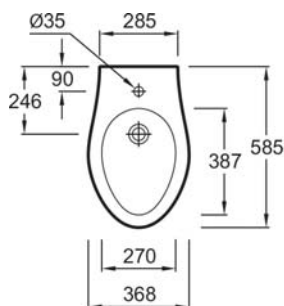

Bidet de montaje en la pared de 58,5 x 37 cm
K-3595LM

Colección: VIA
Acabado*:

00 - Blanco

Características

- Dimensiones: 58,5 x 36,8
- Material: Cerámica
- Bidet con formas redondas suaves
- Peso: 20 kg
- Instalación: de montaje en la pared
- Tapa de rebosadero cromada

Plano técnico

Collection: VIA

Finish:

00 - White

Features

- Dimensions: 58.5 x 36.8
- Material: Ceramic
- Bidet with soft rounded forms
- Weight: 20 kg
- Installation: Wall-hung
- Chromed overflow cap

Technical drawing