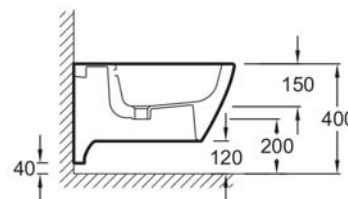

Bidet de montaje en la pared de 58,5 x 37 cm
K-3595LM

Colección: VIA
Acabado*:

00 - Blanco

Características

- Dimensiones: 58,5 x 36,8
- Material: Cerámica
- Bidet con formas redondas suaves
- Peso: 20 kg
- Instalación: de montaje en la pared
- Tapa de rebosadero cromada

Plano técnico

Collection: VIA

Finish:

00 - White

Features

- Dimensions: 58.5 x 36.8
- Material: Ceramic
- Bidet with soft rounded forms
- Weight: 20 kg
- Installation: Wall-hung
- Chromed overflow cap

Technical drawing