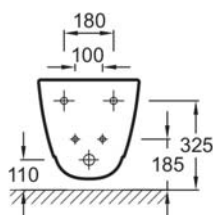

Bidet de montaje en la pared de 58,5 x 37 cm
K-3595LM

Colección: VIA
Acabado*:

00 - Blanco

Características

- Dimensiones: 58,5 x 36,8
- Material: Cerámica
- Bidet con formas redondas suaves
- Peso: 20 kg
- Instalación: de montaje en la pared
- Tapa de rebosadero cromada

Plano técnico

Collection: VIA

Finish:

00 - White

Features

- Dimensions: 58.5 x 36.8
- Material: Ceramic
- Bidet with soft rounded forms
- Weight: 20 kg
- Installation: Wall-hung
- Chromed overflow cap

Technical drawing